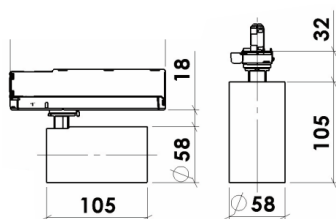

Notera

Artikelnummer för färg: -X ersätts med -2 (Svart) eller -3 (Vit)

Artikelnummer för spridningsvinkel: -33 kan ersättas med tillgängliga spridningsvinklar:

S: 6gr, 16gr, 23gr, 39gr | M: 9gr, 13gr, 24gr, 33gr, 64gr | L: 16gr, 23gr, 38gr, 60gr

Genom att öppna en lucka på adaptorn kan maxeffekt ändras via dipswitch, vilket gör att armaturens ljusflöde kan anpassas även vid on/off styrning.

Nova S1 – S2