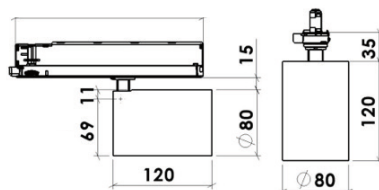

NOVA spotlight serie

Art. nummer	Namn	Storlek	Ljuskategori	Effekt	Ljusflöde	Spridning	Styrning
S88S1-930-39-X	Nova S1	Liten	● 3000K	12W	1200lm	39gr	On/off
S88S1D-930-39-X	Nova S1	Liten	● 3000K	12W	1200lm	39gr	Fasdim
S88S1DA-930-39-X	Nova S1	Liten	● 3000K	12W	1200lm	39gr	DALI
S88S1CA-930-39-X	Nova S1	Liten	● 3000K	12W	1200lm	39gr	Casambi
S88S2-930-39-X	Nova S2	Liten	● 3000K	16W	1600lm	39gr	On/off
S88S2D-930-39-X	Nova S2	Liten	● 3000K	16W	1600lm	39gr	Fasdim
S88S2DA-930-39-X	Nova S2	Liten	● 3000K	16W	1600lm	39gr	DALI
S88S2CA-930-39-X	Nova S2	Liten	● 3000K	16W	1600lm	39gr	Casambi
S88M1-930-33-X	Nova M1	Mellan	● 3000K	17W	2000lm	33gr	On/off
S88M1D-930-33-X	Nova M1	Mellan	● 3000K	17W	2000lm	33gr	Fasdim
S88M1DA-930-33-X	Nova M1	Mellan	● 3000K	17W	2000lm	33gr	DALI
S88M1CA-930-33-X	Nova M1	Mellan	● 3000K	17W	2000lm	33gr	Casambi
S88M2-930-33-X	Nova M2	Mellan	● 3000K	33W	3300lm	33gr	On/off
S88M2D-930-33-X	Nova M2	Mellan	● 3000K	33W	3300lm	33gr	Fasdim
S88M2DA-930-33-X	Nova M2	Mellan	● 3000K	33W	3300lm	33gr	DALI
S88M2CA-930-33-X	Nova M2	Mellan	● 3000K	33W	3300lm	33gr	Casambi
S88L1-930-38-X	Nova L1	Stor	● 3000K	42W	4300lm	38gr	On/off
S88L1D-930-38-X	Nova L1	Stor	● 3000K	42W	4300lm	38gr	Fasdim
S88L1DA-930-38-X	Nova L1	Stor	● 3000K	42W	4300lm	38gr	DALI
S88L1CA-930-38-X	Nova L1	Stor	● 3000K	42W	4300lm	38gr	Casambi

Notera

Artikelnummer för färg: -X ersätts med -2 (Svart) eller -3 (Vit)

Artikelnummer för spridningsvinkel: -33 kan ersättas med tillgängliga spridningsvinklar:

S: 6gr, 16gr, 23gr, 39gr | M: 9gr, 13gr, 24gr, 33gr, 64gr | L: 16gr, 23gr, 38gr, 60gr

Genom att öppna en lucka på adaptorn kan maxeffekt ändras via dipswitch, vilket gör att armaturens ljusflöde kan anpassas även vid on/off styrning.

Nova M1 – M2