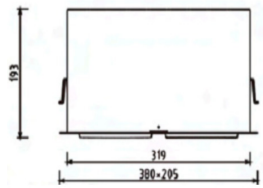

## TEKNISKE OPLYSNINGER

Material	Gjuten aluminium
Farve	Vit, Svart, Grå
Montering	Utanpåliggande i innertak eller nedpendlat
Justerbar	Ja
Wattage	56W
Spænding	230V
Lyskilde	Citizen
Lysstrøm/lumen	2x2850lm
Farvetemperatur	3000K standard. Special: 2700K, 3200K, 4000K och 5000K. Kontakta oss för specialbeställning
Beam angle	30gr standard. Special: 15, 45 och 60gr. Kontakts oss för specialbeställning
Farvegengivelse(Ra)	RA85
MacAdam	SDCM 2
Dæmpbar	Ja, Går att få i version med fasdimring eller DALI
IP klass	IP20
Levetid	50 000h
Størrelse	380x205mm. Höjd 193mm
Vægt	3100g
Levereres	Levereras inkl driver och inbyggd ljuskälla. Anslutningsladd skall fästas på driver. Fästes med skruvplint.
Garanti	5år
Smart belysning	<a href="#">Casambi alt1</a> : Välj fasdimring för stöd för Casambi dimmer-puck. Alla armaturer kopplade till dimmern dimras lika <a href="#">Casambi alt2</a> : Kontakta oss för att få denna med individuell Casambi-styrning. Varje armatur i lokalen kan dimras för sig. <a href="#">Plejd</a> : Välj fasdimring för stöd för PLejd dimmer-puck. Alla armaturer kopplade till dimmern dimras lika
Artikelnummer	D816-830-30