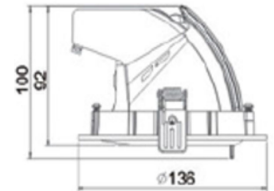

Takspotlight infälld DL-QA-micro 21W 1710lm Ø:136mm

TEKNISKE OPLYSNINGER

Material	Gjuten aluminium
Farve	Vit, Svart, Grå
Montering	Infällt i innertak. Håltagning 125mm. Fjädrar håller fast downlighten i hålet.
Justerbar	65gr vertikalt och 355gr horisontellt
Wattage	21W
Spænding	230V
Lyskilde	Citizen
Lysstrøm/lumen	1710lm
Farvetemperatur	3000K standard. Special: 2700K, 3200K, 4000K och 5000K. Kontakta oss för specialbeställning
Beam angle	36gr standard. Special: 15, 24 och 60gr. Kontakts oss för specialbeställning
Farvegengivelse(Ra)	RA95
MacAdam	SDCM 2
Dæmpbar	Ja, Går att få i version med fasdimring eller DALI
IP klass	IP20
Levetid	50 000h
Størrelse	Diam: 136mm. Håltagning: 125mm. Höjd 100mm
Vægt	600g
Levereres	Levereras inkl driver och inbyggd ljuskälla. Anslutningssladd skall fästas på driver. Fästes med skruvplint.
Garanti	5år
Smart belysning	Casambi alt1 : Välj fasdimring för stöd för Casambi dimmer-puck. Alla armaturer kopplade till dimmern dimras lika Casambi alt2 : Kontakta oss för att få denna med individuell Casambi-styrning. Varje armatur i lokalen kan dimras för sig. Plejd : Välj fasdimring för stöd för PLejd dimmer-puck. Alla armaturer kopplade till dimmern dimras lika
Artikelnummer	D817-930-36