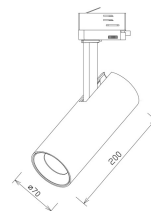

Tube Mini 24W 2196lm

DESCRIPTION

Stilfuld LED-spot i klassisk cylinderlook. Det rigtige valg, når du har mindre end 3m i loftshøjde. Velegnet til kontorer, butikker, restauranter, hoteller og private hjem. Fås i hvid, grå og sort. Fås i enhver anden farve. Du kan også have forskellige farver på armaturet og den indvendige ring foran på spotlighten. Dybtliggende lyskilde giver blændfrit lys LED-chippen på denne spotlight sidder dybt nede i armaturet, hvilket reducerer risikoen for blænding.

TEKNISK SPECIFIKATION

Materiale	Gjuten aluminium
Farve	Vit (RAL9003) - Svart (RAL9005) - Grå (RAL7036)
Montering	På 3-fas skena
Justerbar	90 vertikalt, 350gr horisontellt
Effekt	24W
Spænding	230V
Lysstrøm	2196lm
Farvetemperatur	3000K standard. Special: 2700K, 3200K, 4000K och 5000K. Kontakta oss för specialbeställning
Spredningsvinkel	38gr standard. Special: 15, 24, 60gr. Kontakta oss för specialbeställning
Farvegivningelse	RA95.
MacAdam	SDCM 3
Dæmpbar	Ja, Går att få i version med fasdimring, DALI eller med Casambi
IP-klasse	IP20
Levetid	50 000h
Måle	Diam: 70mm Höjd 200mm
Vikt	500g
Inkluderet	Levereras inkl 3-fas adapter, inbyggd ljuskälla
Garanti	5år
Avsäkring	B10: 30st, B16: 50st, C10: 50st, C16: 80st
Smart belysning	Casambi alt1 : Välj fasdimring för stöd för Casambi dimmer-puck. Alla armaturer kopplade till dimmern dimras lika Casambi alt2 : Välj Casambi för att få denna med individuell Casambi-styrning. Varje armatur i lokalen kan dimras för sig. Plejd : Välj fasdimring för stöd för PLejd dimmer-puck. Alla armaturer kopplade till dimmern dimras lika
Energiklass	E
Artikelnummer	S810-930-38