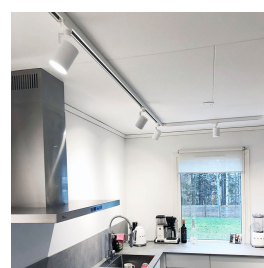

Komplet skinne med spotlights

DESCRIPTION

En komplet skinne med 3 spots. 1 meter skinne medfølger samt det nødvendige tilbehør for nem montering. Spotlyset er vores populære Takspot Cylinder GU10, 5W 380lm med en spredningsvinkel på 36gr . Lyskilde medfølger. Køb dit komplette skinneresystem her eller tilpas ved hjælp af relaterede produkter. BEMÆRK. Du kan oprette et længere skinneresystem ved at bruge længere skinner eller sammenkoblinger. Du kan finde disse produkter her.