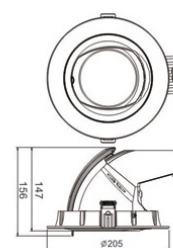

## Takspotlight indsat DL-QA 39W 3030lm Ø:205mm

### DESCRIPTION

---

DL-QA är en takspotlight för infällnad i innertak. Den är vridbar horisontellt och riktbar vertikalt. Passar mycket bra till butiker, restauranger, lobbys m.m där man vill ha kraftfull spotbelysning från en diskret armatur. Hela 5 års garanti! Xcen spotlights serien DL-QA ingår i Xcen spotlights serien. Det är en serie med professionella spotlights för offentliga miljöer. Alla modellerna kan anpassas efter lokalens behov och kundernas önskemål.

## TEKNISK SPECIFIKATION

Materiale	Gjuten aluminium
Farve	Vit, Svart, Grå
Montering	Infällt i innertak. Håltagning 190mm. Fjädrar håller fast downlighten i hålet.
Justerbar	65gr vertikalt och 355gr horisontellt
Effekt	39W
Spænding	230V
Lysstrøm	3030lm. (Fasdim max 2319lm)
Farvetemperatur	3000K standard. Special: 2700K, 3200K, 4000K och 5000K. Kontakta oss för specialbeställning
Spredningsvinkel	36gr standard. Special: 24 och 60gr. Kontakts oss för specialbeställning
Farvegengivelse	RA95
MacAdam	SDCM 2
Dæmpbar	Ja, Går att få i version med fasdimring eller DALI. DALI version stödjer CLO.
IP-klasse	IP20
Levetid	50 000h
Måle	Diam: 205mm. Håltagning: 190mm. Höjd 156mm
Vikt	900g
Inkluderet	Levereras inkl driver och inbyggd ljuskälla. Anslutningssladd skall fästas på driver. Fästes med skruvplint.
Garanti	5år
Smart belysning	<a href="#">Casambi alt1</a> : Välj fasdimring för stöd för Casambi dimmer-puck. Alla armaturer kopplade till dimmern dimras lika <a href="#">Casambi alt2</a> : Kontakta oss för att få denna med individuell Casambi-styrning. Varje armatur i lokalen kan dimras för sig. <a href="#">Plejd</a> : Välj fasdimring för stöd för PLejd dimmer-puck. Alla armaturer kopplade till dimmern dimras lika
Artikelnummer	D810-930-36