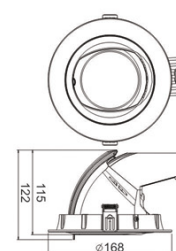

Takspotlight indsat DL-QA-mini 28W 2319lm Ø:168mm

DESCRIPTION

DL-QA-mini är en takspotlight för infällnad i innertak. Den är vridbar horisontellt och riktbar vertikalt. Passar mycket bra till butiker, restauranger, lobbys m.m där man vill ha kraftfull spotbelysning från en diskret armatur. Hela 5års garanti! Xcen spotlights serien DL-QA mini ingår i Xcen spotlights serien. Det är en serie med professionella spotlights för offentliga miljöer. Alla modellerna kan anpassas efter lokalens behov och kundernas önskemål.

TEKNISK SPECIFIKATION

Materiale	Gjuten aluminium
Farve	Vit, Svart, Grå
Montering	Infällt i innertak. Håltagning 150mm. Fjädrar håller fast downlighten i hålet.
Justerbar	65gr vertikalt och 355gr horisontellt
Effekt	28W
Spænding	230V
Lysstrøm	2319lm
Farvetemperatur	3000K standard. Special: 2700K, 3200K, 4000K och 5000K. Kontakta oss för specialbeställning
Spredningsvinkel	36gr standard. Special: 24 och 60gr. Kontakts oss för specialbeställning
Farvegengivelse	RA95
MacAdam	SDCM 3
Dæmpbar	Ja, Går att få i version med fasdimring eller DALI
IP-klasse	IP20
Levetid	50 000h
Måle	Diam: 168mm. Håltagning: 150mm. Höjd 115mm
Vikt	700g
Inkluderet	Levereras inkl driver och inbyggd ljuskälla. Anslutningsladd skall fästas på driver. Fästes med skruvplint.
Garanti	5år
Smart belysning	Casambi alt1 : Välj fasdimring för stöd för Casambi dimmer-puck. Alla armaturer kopplade till dimmern dimras lika Casambi alt2 : Kontakta oss för att få denna med individuell Casambi-styrning. Varje armatur i lokalen kan dimras för sig. Plejd : Välj fasdimring för stöd för PLejd dimmer-puck. Alla armaturer kopplade till dimmern dimras lika
Artikelnummer	D811-930-36