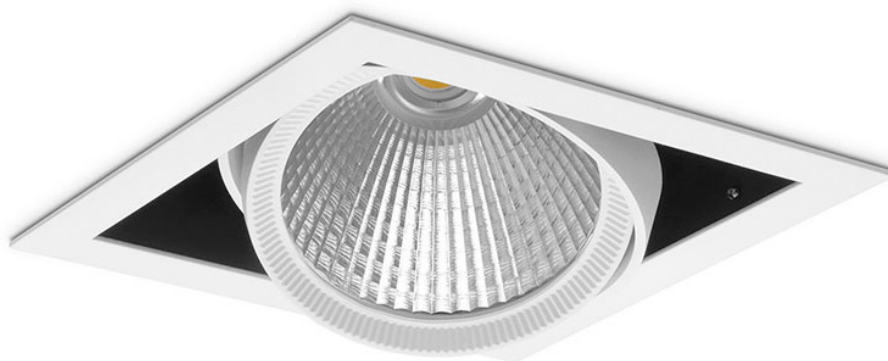

Loftspot Z1 1x2516lm

190X190mm

□ WHITE
■ BLACK
■ GRAY

DESCRIPTION

DL-Z1 er en loftspot til indbygning i lofter. Velegnet til butikker, restauranter, lobbyer etc. hvor du ønsker kraftig spotbelysning fra et diskret armatur. DL-Z armaturserien fås i tre versioner. Med 1,2 eller 3 spots pr. armatur. Fuld 5-års garanti! Dette armatur fås i flere andre effekter og lysstrømme. Kontakt os, hvis du leder efter stærkere eller svagere modeller. Læs mere om vores smarte downlights serie Z

Xcen-spotlight-serien Z1 er en del af Xcen-spot-serien.

TEKNISK SPECIFIKATION

Materiale	Gjuten aluminium
Farve	Vit, Svart, Grå
Montering	Infällt i innertak. Håltagning 190x190mm. Fjädrar håller fast downlighten i hålet.
Justerbar	Ja
Effekt	27W
Spænding	230V
Lysstrøm	1x2582lm
Farvetemperatur	3000K standard. Special: 2700K, 3200K, 4000K och 5000K. Kontakta oss för specialbeställning
Spredningsvinkel	30gr standard. Special: 15, 45 och 60gr. Kontakts oss för specialbeställning
Farvegengivelse	RA95
MacAdam	SDCM 2
Dæmpbar	Ja, Går att få i version med fasdimring, DALI eller Casambi
IP-klasse	IP20
Levetid	50 000h
Måle	205x205mm. Håltagning: 190x190mm. Höjd 193mm
Vikt	1900g
Inkluderet	Levereras inkl driver och inbyggd ljuskälla. Anslutningsladd skall fästas på driver. Fästes med skruvplint.
Garanti	5år
Smart belysning	Casambi alt1 : Välj fasdimring för stöd för Casambi dimmer-puck. Alla armaturer kopplade till dimmern dimras lika Casambi alt2 : Kontakta oss för att få denna med individuell Casambi-styrning. Varje armatur i lokalen kan dimras för sig. Plejd : Välj fasdimring för stöd för PLejd dimmer-puck. Alla armaturer kopplade till dimmern dimras lika
Artikelnummer	D814-830-30