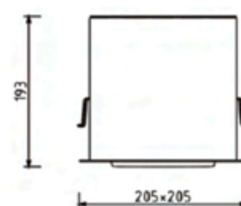

Loftspot Z1 BOX 1x2516lm

DESCRIPTION

DL-Z1 BOX er en loftspot til overflademontering eller nedhængt montering. Velegnet til butikker, restauranter, lobbyer osv., hvor du ønsker retningsbestemt, kraftig spotbelysning. DL-Z BOX armaturserien fås i to designs. Med 1 eller 2 spots pr. armatur. Fuld 5 års garanti! Dette armatur fås i flere andre effekter og lysstrømme. Kontakt os, hvis du leder efter stærkere eller svagere modeller. Xcen-spotlight-serien Z1 Box er en del af Xcen-spot-serien.

TEKNISK SPECIFIKATION

Materiale	Gjuten aluminium
Farve	Vit, Svart, Grå
Montering	Utanpåliggande i innertak eller nedpendlat
Justerbar	Ja
Effekt	27W
Spænding	230V
Lysstrøm	1x2582lm
Farvetemperatur	3000K standard. Special: 2700K, 3200K, 4000K och 5000K. Kontakta oss för specialbeställning
Spredningsvinkel	30gr standard. Special: 15, 45 och 60gr. Kontakts oss för specialbeställning
Farvegivningelse	RA95
MacAdam	SDCM 2
Dæmpbar	Ja, Går att få i version med fasdimring, DALI eller Casambi
IP-klasse	IP20
Levetid	50 000h
Måle	205x205mm Höjd 193mm
Vikt	1900g
Inkluderet	Levereras inkl driver och inbyggd ljuskälla. Anslutningsladd skall fästas på driver. Fästes med skruvplint.
Garanti	5år
Smart belysning	Casambi alt1 : Välj fasdimring för stöd för Casambi dimmer-puck. Alla armaturer kopplade till dimmern dimras lika Casambi alt2 : Kontakta oss för att få denna med individuell Casambi-styrning. Varje armatur i lokalen kan dimras för sig. Plejd : Välj fasdimring för stöd för PLejd dimmer-puck. Alla armaturer kopplade till dimmern dimras lika
Artikelnummer	D815-930-30