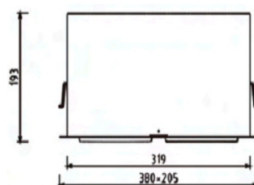

## Loftspot Z2 BOX 2x2516lm

### DESCRIPTION

---

DL-Z2 BOX er en loftspot til overflademontering eller nedhængt montering. Velegnet til butikker, restauranter, lobbyer osv. hvor du ønsker retningsbestemt, kraftig spotbelysning. Spidsene er individuelt justerbare DL-Z BOX armaturserien fås i to designs. Med 1 eller 2 spots pr. armatur. Fuld 5 års garanti! Dette armatur fås i flere andre effekter og lysstrømme. Kontakt os, hvis du leder efter stærkere eller svagere modeller. Xcen-spotlight-serien Z2 Box er en del af Xcen-spot-serien.

## TEKNISK SPECIFIKATION

Materiale	Gjuten aluminium
Farve	Vit, Svart, Grå
Montering	Utanpåliggande i innertak eller nedpendlat
Justerbar	Ja
Effekt	54W
Spænding	230V
Lysstrøm	2x2582lm
Farvetemperatur	3000K standard. Special: 2700K, 3200K, 4000K och 5000K. Kontakta oss för specialbeställning
Spredningsvinkel	30gr standard. Special: 15, 45 och 60gr. Kontakts oss för specialbeställning
Farvegivningelse	RA95
MacAdam	SDCM 2
Dæmpbar	Ja, Går att få i version med fasdimring, DALI eller Casambi
IP-klasse	IP20
Levetid	50 000h
Måle	380x205mm. Höjd 193mm
Vikt	3100g
Inkluderet	Levereras inkl driver och inbyggd ljuskälla. Anslutningsladd skall fästas på driver. Fästes med skruvplint.
Garanti	5år
Smart belysning	<a href="#">Casambi alt1</a> : Välj fasdimring för stöd för Casambi dimmer-puck. Alla armaturer kopplade till dimmern dimras lika <a href="#">Casambi alt2</a> : Kontakta oss för att få denna med individuell Casambi-styrning. Varje armatur i lokalen kan dimras för sig. <a href="#">Plejd</a> : Välj fasdimring för stöd för PLejd dimmer-puck. Alla armaturer kopplade till dimmern dimras lika
Artikelnummer	D816-830-30