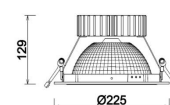

Loftspot Sheriff Z 1227lm Ø:225mm

DESCRIPTION

Sheriff Z er en loftspot til indbygning i lofter. Spotten er ikke retningsbestemt, men bruges til at skabe et jævnt generelt lys. Velegnet til korridorer, lounges, restauranter, lobbyer etc. hvor man ønsker god generel belysning. Armaturen Sheriff Z er tilgængelig i 2 versioner. Denne lidt svagere med 1227 lumen og en stærkere version på omkring 2000lm. Fuld 5-års garanti! Dette armatur fås i andre lyse farver, for eksempel 4000K, som er almindeligt på mange kontorer. Kontakt os for dette.

TEKNISK SPECIFIKATION

Materiale	Gjuten aluminium
Farve	Vit, Svart, Grå
Montering	Infällt i innertak. Håltagning 210mm. Fjädrar håller fast downlighten i hålet.
Justerbar	Nej
Effekt	15W
Spænding	230V
Lysstrøm	1227lm
Farvetemperatur	3000K standard. Special: 2700K, 3200K, 4000K och 5000K. Kontakta oss för specialbeställning
Spredningsvinkel	55gr
Farvegivningelse	RA95
MacAdam	SDCM 2
Dæmpbar	Ja, Går att få i version med fasdimring, DALI eller Casambi
IP-klasse	IP20
Levetid	50 000h
Måle	Diameter 225mm. Höjd 130mm. Håltagning 210mm
Vikt	900g
Inkluderet	Levereras inkl driver och inbyggd ljuskälla. Anslutningsladd skall fästas på driver. Fästes med skruvplint.
Garanti	5år
Smart belysning	Casambi alt1 : Välj fasdimring för stöd för Casambi dimmer-puck. Alla armaturer kopplade till dimmern dimras lika Casambi alt2 : Kontakta oss för att få denna med individuell Casambi-styrning. Varje armatur i lokalen kan dimras för sig. Plejd : Välj fasdimring för stöd för PLejd dimmer-puck. Alla armaturer kopplade till dimmern dimras lika
Artikelnummer	D819X-930-55