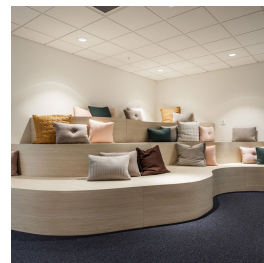

Loftspot Sheriff Z 1227lm Ø:225mm

DESCRIPTION

Sheriff Z er en loftspot til indbygning i lofter. Spotten er ikke retningsbestemt, men bruges til at skabe et jævnt generelt lys. Velegnet til korridorer, lounges, restauranter, lobbyer etc. hvor man ønsker god generel belysning. Armaturen Sheriff Z er tilgængelig i 2 versioner. Denne lidt svagere med 1227 lumen og en stærkere version på omkring 2000lm. Fuld 5-års garanti! Dette armatur fås i andre lyse farver, for eksempel 4000K, som er almindeligt på mange kontorer. Kontakt os for dette.

TEKNISK SPECIFIKATION

Materiale	Gjuten aluminium
Farve	Vit, Svart, Grå
Montering	Infällt i innertak. Håltagning 210mm. Fjädrar håller fast downlighten i hålet.
Justerbar	Nej
Effekt	15W
Spænding	230V
Lysstrøm	1227lm
Farvetemperatur	3000K standard. Special: 2700K, 3200K, 4000K och 5000K. Kontakta oss för specialbeställning
Spredningsvinkel	55gr
Farvegivningelse	RA95
MacAdam	SDCM 2
Dæmpbar	Ja, Går att få i version med fasdimring, DALI eller Casambi
IP-klasse	IP20
Levetid	50 000h
Måle	Diameter 225mm. Höjd 130mm. Håltagning 210mm
Vikt	900g
Inkluderet	Levereras inkl driver och inbyggd ljuskälla. Anslutningsladd skall fästas på driver. Fästes med skruvplint.
Garanti	5år
Smart belysning	Casambi alt1 : Välj fasdimring för stöd för Casambi dimmer-puck. Alla armaturer kopplade till dimmern dimras lika Casambi alt2 : Kontakta oss för att få denna med individuell Casambi-styrning. Varje armatur i lokalen kan dimras för sig. Plejd : Välj fasdimring för stöd för PLejd dimmer-puck. Alla armaturer kopplade till dimmern dimras lika
Artikelnummer	D819X-930-55