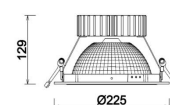

Loftspot Sheriff Z 1227lm Ø:225mm

DESCRIPTION

Sheriff Z er en loftspot til indbygning i lofter. Spotten er ikke retningsbestemt, men bruges til at skabe et jævnt generelt lys. Velegnet til korridorer, lounges, restauranter, lobbyer etc. hvor man ønsker god generel belysning.

TEKNISK SPECIFIKATION

Materiale	Gjuten aluminium
Farve	Vit, Svart, Grå
Montering	Infällt i innertak. Håltagning 210mm. Fjädrar håller fast downlighten i hålet.
Justerbar	Nej
Effekt	15W
Spænding	230V
Lysstrøm	1227lm
Farvetemperatur	3000K standard. Special: 2700K, 3200K, 4000K och 5000K. Kontakta oss för specialbeställning
Spredningsvinkel	55gr
Farvegivningelse	RA95
MacAdam	SDCM 2
Dæmpbar	Ja, Går att få i version med fasdimring, DALI eller Casambi
IP-klasse	IP20
Levetid	50 000h
Måle	Diameter 225mm. Höjd 130mm. Håltagning 210mm
Vikt	900g
Inkluderet	Levereras inkl driver och inbyggd ljuskälla. Anslutningsladd skall fästas på driver. Fästes med skruvplint.
Garanti	5år
Smart belysning	Casambi alt1 : Välj fasdimring för stöd för Casambi dimmer-puck. Alla armaturer kopplade till dimmern dimras lika Casambi alt2 : Kontakta oss för att få denna med individuell Casambi-styrning. Varje armatur i lokalen kan dimras för sig. Plejd : Välj fasdimring för stöd för PLejd dimmer-puck. Alla armaturer kopplade till dimmern dimras lika
Artikelnummer	D819X-930-55