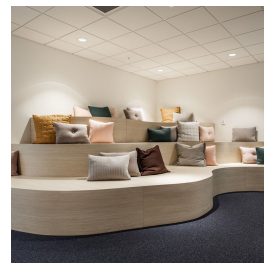

Loftspot Sheriff Z 1227lm Ø:225mm

DESCRIPTION

Sheriff Z er en loftspot til indbygning i lofter. Spotten er ikke retningsbestemt, men bruges til at skabe et jævnt generelt lys. Velegnet til korridorer, lounges, restauranter, lobbyer etc. hvor man ønsker god generel belysning.

Armaturen Sheriff Z er tilgængelig i 2 versioner. Denne lidt svagere med 1227 lumen og en stærkere version på omkring 2000lm.

Fuld 5-års garanti!

Dette armatur fås i andre lyse farver, for eksempel 4000K, som er almindeligt på mange kontorer.