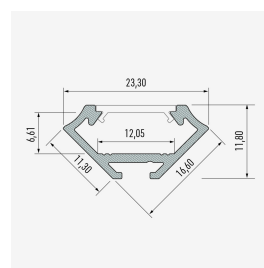

## Aluprofil C Hjørne 45gr 16x16mm

### DESCRIPTION

Trekantet profil med en vinkel på 45 grader. Velegnet til montering i hjørner eller på flade overflader, hvor du ønsker at rette lyset. Passer til alle vores led strips op til 12 mm i bredden. Fås i fire forskellige farver og to forskellige standardlængder, 1m og 2m. Aluminiumsprofilerne kan nemt skæres til med en hacksav til den ønskede længde. Hvid frostet opal foran medfølger. Farver af aluminiumsprofiler Vi har ikke bronzefarven på lager og tager kun hjem ved ordrer på minimum 20m.

## TEKNISK SPECIFIKATION

---

Passande LED-strip	Upp till 12mm i bred
Materiale	Aluminium
Farve	Vit (RAL9016), Svart (RAL9005), Aluminium. Går att lackas till önskad färg
Skydd/Front	Opal
Längd	1m eller 2,02m Enkel att kapa till önskad längd med bågfil
Inkluderet	Profil och vit skyddsplast/opal
Garanti	5år
Artikelnummer	ALU-LUC1M