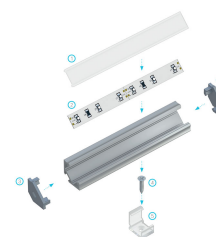

Endestykke till aluprofil C. 4 färger

DESCRIPTION

Endestykke, der passer til aluprofil C. Fås i fire farver: Alu, Sort, Hvid, Bronze. Endestykkerne sælges enkeltvis.