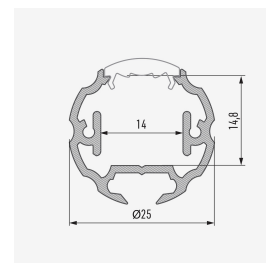

## Aluprofil Cosmo Rund D:25mm

### DESCRIPTION

Rund aluminiumsprofil med diameter 25 mm. Velegnet til brug som bøjlestang med lys i butikker og garderobeskabe. Også velegnet som nedhængte lineære loftsarmaturer. Passer til alle vores led strips op til 12 mm i bredden. Fås i fire forskellige farver og to forskellige standardlængder, 1 m og 2 m. Aluminiumsprofilerne kan nemt skæres til med en hacksav til den ønskede længde. Hvid frostet opal foran medfølger. Endestykker og monteringsclips kan købes separat (se relaterede produkter).

## TEKNISK SPECIFIKATION

---

Passande LED-strip	Upp till 12mm i bred
Materiale	Aluminium
Farve	Vit (RAL9016), Svart (RAL9005), Aluminium. Går att lackas till önskad färg.
Skydd/Front	Opal
Längd	1m eller 2,02m Enkel att kapa till önskad längd med bågfil
Inkluderet	Profil och vit skyddsplast/opal.
Garanti	5år
Artikelnummer	ALU-LUCO1M