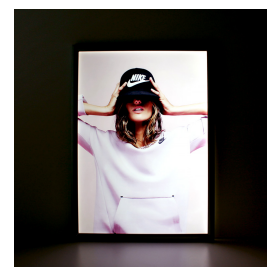

## Snapramme med LED lys A3

### DESCRIPTION

---

Snapramme oplyst med LED. Størrelse A3. Kun 18 mm tynd og høj kvalitets materiale og let. Den beskyttende gennemsigtige plastik har antirefleks, hvilket betyder, at budskabet kan ses fra alle vinkler uden at forstyrre solreflekserne. Komplet oplyst ramme - Hurtig og nem at bruge. Beskeder ændres nemt via en snapramme, der er foldet op på forhånd. Ingen brug for værktøj. Rammen er 25 mm bred. Lystavlen leveres komplet med ophængningsclips til væg og transformer med 3,5m tilslutningskabel.

## TEKNISK SPECIFIKATION

---

Materiale	Aluminium
Måle	322x445x18mm (yttermått)
Affischstorlek	A3. Synbar yta: 276x400mm
Montering	På vägg. Väggfästen medföljer
Justerbar	Kan användas både vertikalt och horisontellt
Effekt	10W
Spænding	12V
Elklass	Klass 2
IP-klasse	IP20
Tjocklek	18mm
Inkluderet	Levereras inkl transformator för inkoppling till vägguttag
Artikelnummer	LEDSA3-2