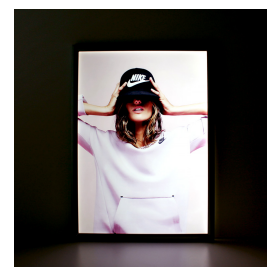

Dobbeltsidet snapramme med LED lys 50x70cm

DESCRIPTION

Dobbeltsidet snapramme belyst med LED. Størrelse 50x70 cm. Kun 30 mm tynd og høj kvalitets materiale og let. Den beskyttende gennemsigtige plastik har antirefleks, hvilket betyder, at budskabet kan ses fra alle vinkler uden at forstyrre solreflekserne. Komplet oplyst ramme - Hurtig og nem at bruge. Beskeder ændres nemt via en snapramme, der er foldet op på forhånd. Ingen brug for værktøj. Rammen er 25 mm bred.

TEKNISK SPECIFIKATION

Materiale	Aluminium
Måle	532x732x30mm (yttermått)
Affischstorlek	50x70cm. Synbar yta: 480x680mm
Montering	Pendlat. Pendlingsvajer medföljer
Justerbar	Kan användas både vertikalt och horisontellt
Effekt	40W
Spænding	12V
Elklass	Klass 2
IP-klasse	IP20
Tjocklek	18mm
Inkluderet	Levereras inkl transformator för inkoppling till vägguttag, samt nedpendlingskit
Artikelnummer	LEDS5070D-2