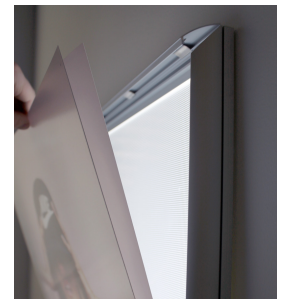

Dobbeltsidet snapramme med LED lys 70x100cm

DESCRIPTION

Dobbeltsidet snapramme belyst med LED. Størrelse 70x100 cm. Kun 30 mm tynd og høj kvalitets materiale og let. Den beskyttende gennemsigtige plastik har antirefleks, hvilket betyder, at budskabet kan ses fra alle vinkler uden at forstyrre solreflekserne. Komplet oplyst ramme - Hurtig og nem at bruge. Beskeder ændres nemt via en snapramme, der er foldet op på forhånd. Ingen brug for værktøj. Rammen er 25 mm bred.

TEKNISK SPECIFIKATION

Materiale	Aluminium
Måle	732x1032x30mm (yttermått)
Affischstorlek	70x100cm. Synbar yta: 680x980mm
Montering	Pendlat. Pendlingsvajer medföljer
Justerbar	Kan användas både vertikalt och horisontellt
Effekt	54W
Spænding	12V
Elklass	Klass 2
IP-klasse	IP20
Tjocklek	18mm
Inkluderet	Levereras inkl transformator för inkoppling till vägguttag. Nedpendlingskit medföljer denna produkt.
Artikelnummer	LEDS70100D-2