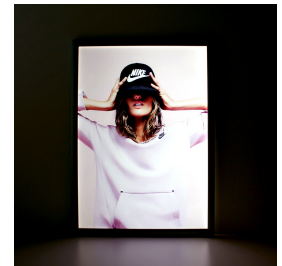

Dobbeltsidet snapramme med LED lys 70x100cm

DESCRIPTION

Dobbeltsidet snapramme belyst med LED. Størrelse 70x100 cm. Kun 30 mm tynd og høj kvalitets materiale og let. Den beskyttende gennemsigtige plastik har antirefleks, hvilket betyder, at budskabet kan ses fra alle vinkler uden at forstyrre solreflekserne. Komplet oplyst ramme - Hurtig og nem at bruge. Beskeder ændres nemt via en snapramme, der er foldet op på forhånd. Ingen brug for værktøj. Rammen er 25 mm bred.

TEKNISK SPECIFIKATION

Materiale	Aluminium
Måle	732x1032x30mm (yttermått)
Affischstorlek	70x100cm. Synbar yta: 680x980mm
Montering	Pendlat. Pendlingsvajer medföljer
Justerbar	Kan användas både vertikalt och horisontellt
Effekt	54W
Spænding	12V
Elklass	Klass 2
IP-klasse	IP20
Tjocklek	18mm
Inkluderet	Levereras inkl transformator för inkoppling till vägguttag. Nedpendlingskit medföljer denna produkt.
Artikelnummer	LEDS70100D-2