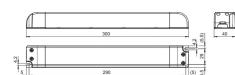

LED transformer 24V 120W klemrække

DESCRIPTION

24V transformer på 120W fra Vosslo-Schwabe. Skrueklemme til tilslutning i begge ender, til 230v tilslutning og 24V tilslutning. Eksklusive tilslutningskabel. Se relaterede produkter.