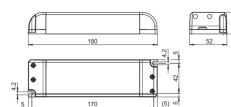

LED transformer 12V 75W klemrække

DESCRIPTION

12V transformator på 75W från Vosslo-Schwabe. Skruvplint för anslutning i båda ändar, för 230v anslutning och 12V anslutning. Exkl anslutningsladd. Se relaterade produkter.