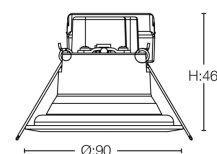

## One 360 retningsbestemt LEDspot 600lm Ø:90mm

### DESCRIPTION

Veldesignet LEDspot med indbygget lyskilde, der kan foldes ind i huller fra 68 til 83 mm, kan også monteres direkte i isoleringen. Dette stilfulde led spot kan vinkles 30 grader i alle retninger (360 grader). Lyskilden har en reflektor på 36 grader og kommer med 2700 Kelvin eller 3000 Kelvin. Farvegengivelsen er meget god med en RA-værdi >90. Et smart alternativ til udskiftning af ældre halogenspots og et oplagt valg for dem, der leder efter premium design og lyskvalitet.

## TEKNISK SPECIFIKATION

Materiale	Gjuten aluminium
Farve	Vit och svart
Montering	Infällt
Justerbar	Ja, 360 grader
Effekt	8W
Spænding	230V
Lysstrøm	600lm
Farvetemperatur	2700K och 3000K
Spredningsvinkel	36 grader
Farvegengivelse	RA>90
MacAdam	MacAdam 3
Dæmpbar	Ja, fasdimring
IP-klasse	IP44
Levetid	50 000 timmar
Måle	Bredd:90mm H:46 mm
Vikt	0,36kg
Garanti	5 års garanti
Smart belysning	<a href="#">Casambi</a> : Kan styras via Casambi dimmer-puck <a href="#">Plejd</a> : Kan styras via Plejd dimmer-puck
Artikelnummer	DLONE360-27