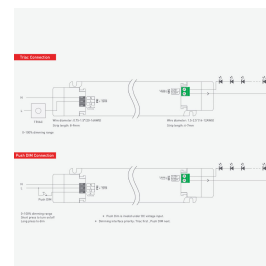

Dæmpbar LED Driver 24V 150W Fasdim

DESCRIPTION

En dæmpbar driver på 150W til 24V LED-tape og LED-strips. Understøtter dæmpning med fasedæmpning:

+Fasedæmpning (bagkant eller forkant). Passer med en "almindelig" led lysdæmper på væggen eller med Plejd dosisdæmper

Med denne dæmpbare 24V-driver behøver du ikke en lysdæmperenhed, der er forbundet mellem LED-båndet og transformeren, du får alt i ét.

Driveren kan håndtere i alt 150W. For eksempel 9m led tape 15W/m.

TEKNISK SPECIFIKATION

IP-klasse	20
Effekt	150W
Dæmpbar	Ja. Med fasdimring (framkant eller bakkant)
Utspänning	24V
Spænding	230V
Utström	6,25A
Anslutning lågvolt-sidan	Plint
Anslutning högvolt-sidan	Plint
Kabellängd	ingår ej
Dimensioner	352 x 43 x 30 mm
Garanti	5 år
Märke	Ltech
Smart belysning	Casambi : Denna driver stödjer fasdimring och kan dimras via Casambi dimmer-puck. Plejd : Denna driver stödjer fasdimring och kan dimras via Plejd dimmer-puck.
Artikelnummer	LT24150FAS