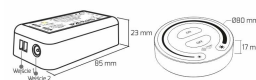

### DESCRIPTION

Ekstra lysdæmper don, der kan parres med led lysdæmper PWM med rund fjernbetjening. Fjernbetjeningen kan så styre flere lysdæmpere på samme tid.

## TEKNISK SPECIFIKATION

---

IP-klasse	IP20
Teknik	PWM dimring
Spænding	12V eller 24V
Max strøm	2 kanaler. Max 6A på en kanal. Max 10A totalt
Max Watt	12V 120W, 24V 240W
Funktion	Dimring
Anslutning	Skruvplint eller DC kontakt från transformator
Dimensioner	80x45x23mm
Artikelnummer	LT12-DIM-FJRU-DO