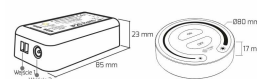

LED lysdæmper PWM med rund fjernbetjening

DESCRIPTION

Led lysdæmper til led tape og led strips. Styres med en rund fjernbetjening, der kan monteres på væg med det medfølgende vægbeslag. En fjernbetjening kan styre flere lysdæmpere.

TEKNISK SPECIFIKATION

IP-klasse	IP20
Teknik	PWM dimring
Spænding	12V eller 24V
Max strøm	10A
Max Watt	12V 120W, 24V 240W
Funktion	Dimring via fjærrkontroll
Anslutning	Skruvplint eller DC kontakt från transformator. Skruvplint till ledtejper.
Dimensioner	80 x 45 x23mm
Artikelnummer	LT12-DIM-FJRU