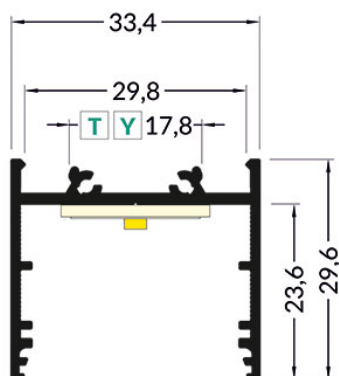

## Aluprofil V30-02 ydre 33x30mm 2m

### DESCRIPTION

Ekstern aluminiumsprofil, der er 33 mm bred. Sælges i 2m længder. Velegnet til f.eks. bygning af lineær belysning. Vi bruger især denne profil til RGB-projekter. For eksempel lange rækker af RGB-belysning i loftet til effektbelysning i fitnesscentre og legepladser. Fås i farverne: Hvid, Sort og aluminium. Leveres inklusiv hvid frontplast. Opal medfølger. Fås også i en model med afrundet opal. Montagedetaljer og endestykker kan købes separat (se relaterede produkter).

## TEKNISK SPECIFIKATION

---

Passande LED-strip	Upp till 2x12mm
Materiale	Alu
Farve	Svart, Alu eller Vit
Skydd/Front	Vit opal ingår.
Längd	2m
Inkluderet	Profil och frontplast. Ändbitar och tillbehör köpes separat.
Garanti	5år
Artikelnummer	ALU-TM-V302