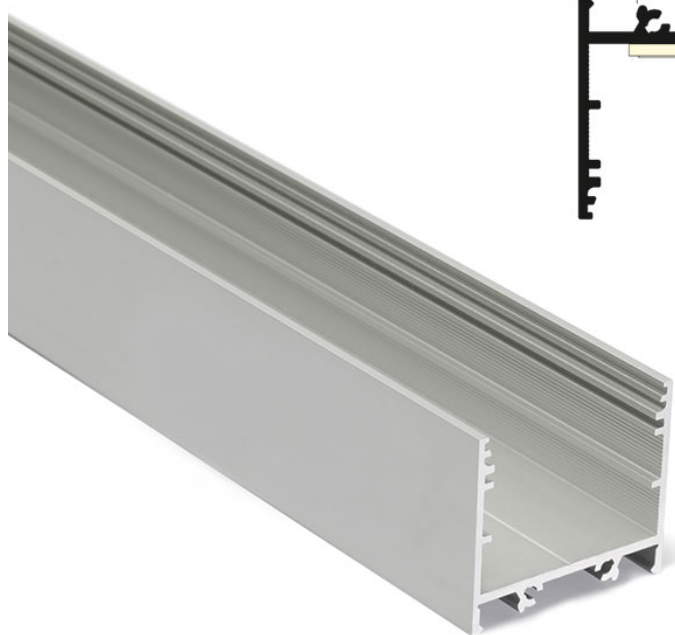

## Aluprofil V30-02 ydre 33x30mm 2m

### DESCRIPTION

Ekstern aluminiumsprofil, der er 33 mm bred. Sælges i 2m længder. Velegnet til f.eks. bygning af lineær belysning. Vi bruger især denne profil til RGB-projekter. For eksempel lange rækker af RGB-belysning i loftet til effektbelysning i fitnesscentre og legepladser. Fås i farverne: Hvid, Sort og aluminium. Leveres inklusiv hvid frontplast. Opal medfølger. Fås også i en model med afrundet opal. Montagedetaljer og endestykker kan købes separat (se relaterede produkter).

## TEKNISK SPECIFIKATION

---

Passande LED-strip	Upp till 2x12mm
Materiale	Alu
Farve	Svart, Alu eller Vit
Skydd/Front	Vit opal ingår.
Längd	2m
Inkluderet	Profil och frontplast. Ändbitar och tillbehör köpes separat.
Garanti	5år
Artikelnummer	ALU-TM-V302