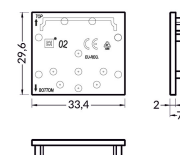

Aluprofil V30-02 33x30mm Endestykke

DESCRIPTION
