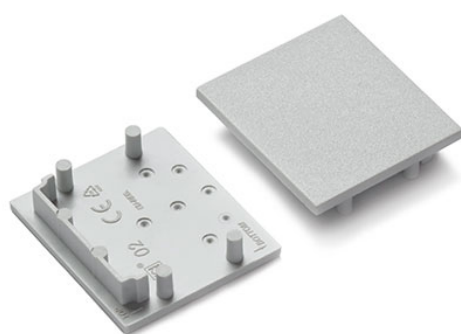

Aluprofil V30-02 33x30mm Endestykke

DESCRIPTION
