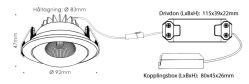

Encore A1 LED Downlight för tak 635lm Ø:92mm

TEKNISKE OPLYSNINGER

Material	Aluminium
Farve	Vit (RAL9003)
Montering	Infällt i tak. Håltagning 83mm
Justerbar	Ja. Vinklingsbar
Wattage	8W
Spænding	230V
Lyskilde	LED COB från Cree
Lysstrøm/lumen	635lm
Farvetemperatur	2700K eller 3000K
Beam angle	40 grader
Farvegengivelse(Ra)	RA95
MacAdam	2
Dæmpbar	Ja med fasdim med framkants och bakkants dimmers
IP klass	IP54
Levetid	50 000h
Størrelse	Diameter 92mm, Höjd 47mm, Håltagning 83mm. Mått drivdon: 115x39x22mm (LxBxH)
Levereres	Drivdon och kopplingsbox för snabb installation
Garanti	5år
Märke	Unilumled
Smart belysning	Casambi : Kan styras via Casambi dimmer-puck Plejd : Kan styras via Plejd dimmer-puck
Artikelnummer	DLUNI-ENC-X-3