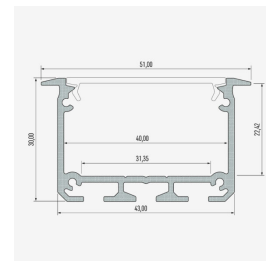

Aluprofil IN indsat 51x30mm

DESCRIPTION

Alu-profil til forsænket montering, der er 51 mm bred. Velegnet til f.eks. bygning af lineær belysning nedsænket i lofter. I profilen kan der monteres en enkelt række eller en dobbelt række. Vi anbefaler en enkelt række led-tape 20W/m for god standardbelysning. Fås i farverne: sort, hvid og aluminium. Leveres inklusiv hvid frontplast. Opal inkluderet. Montagedetaljer og endestykker kan købes separat (se relaterede produkter).

TEKNISK SPECIFIKATION

Passande LED-strip	Samtliga LED-strips ur vårt sortiment
Materiale	Alu
Farve	Vit (RAL9016), Svart (RAL9005), Aluminium
Skydd/Front	Vit opal ingår
Längd	1m eller 2,02m
Inkluderet	Profil och frontplast. Ändbitar och tillbehör köpes separat.
Garanti	5år
Artikelnummer	ALU-LUIN