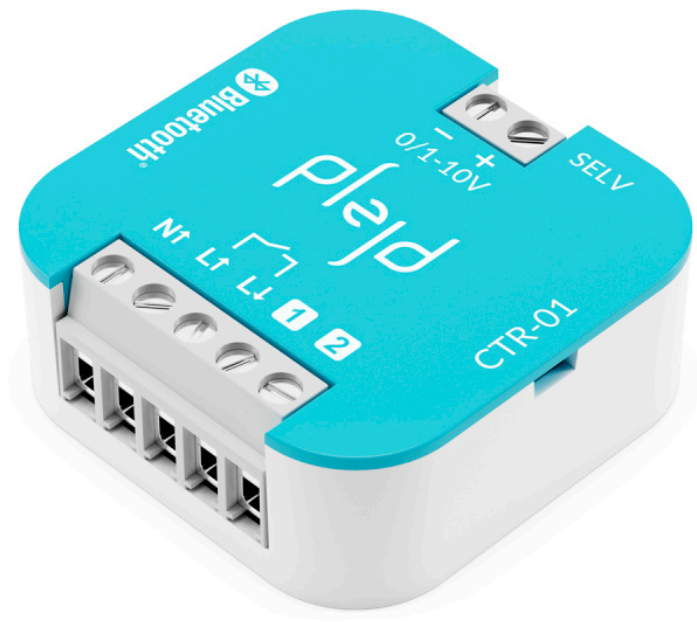

Plejd LED Controller CTR01

DESCRIPTION

TEKNISK SPECIFIKATION

IP-klasse	20
Teknik	Dimring av ledlampor, ledlister, spotlights och ledpaneler som stödjer 0-10V dimring
Spænding	230V
Max ström	-
Max Watt	800W
Funktion	Dimring via vippströmbrytare och via gratis Plejd app
Anslutning	Skruvplint
Dimensioner	46 x 46 x 18mm
Artikelnummer	PLEJD-CTR01