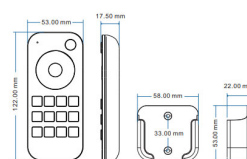

Fjernbetjening SKY Dynamisk hvid Hjul

DESCRIPTION

Fjernbetjening i SKY-serien bruges til at styre lysfarve og lysstyrke for dynamiske hvide LED-strips og LED-Lister. Batteridrevet og taler trådløst til controlleren.

Fjernbetjening af fjernbetjening med kontrolenhed

Fjernbetjeningen kan parres med enhver SKY kontrolenhed. Flere fjernbetjeninger kan kobles til den samme kontrolenhed. Og flere kontrolenheder kan styres af den samme fjernbetjening i SKY-serien.