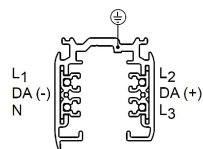

Global Trac Pulse DALI XTSC6200 3-fas 2m

DESCRIPTION

Vare nr fra Global Trac: XTS4100

TEKNISK SPECIFIKATION

Märke

Global Trac

Artikelnummer

XTSC6200