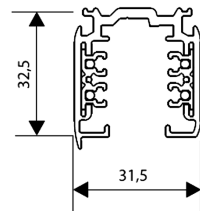

Global Trac Pulse DALI XTSC6200 3-fas 2m

DESCRIPTION

Vare nr fra Global Trac: XTS4100

TEKNISK SPECIFIKATION

Märke

Global Trac

Artikelnummer

XTSC6200