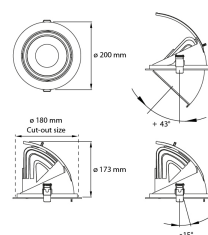

Peak DL - RGBW downlight 30W

DESCRIPTION

Peak DL er en professionel RGBW downlight, der er indbygget i loftet. Den giver et hvidt lys på 600 lm, men frem for alt giver den et godt effektlys i forskellige RGB-farver. Anvendelser for RGBW-indbygningsspot Peak DL RGB spotlightet giver et stærkt effektivt lys i alle mulige farver. Velegnet, hvor der ønskes farvet lys til forskellige lejligheder, og kan indbygges i loftet eller i et andet panel. Restaurant, eventsted, bar eller legeplads.

TEKNISK SPECIFIKATION

Materiale	ALuminium
Farve	Vit eller Svart
Montering	Infällt. Håltagning 180mm
Justerbar	Ja vridbar och vinklingsbar 43gr
Effekt	30W
Spænding	230V
Lysstrøm	600lm för vitt ljus. Rött 311lm, Grönt 410lm, Blått 115lm. Allt maxat 1500lm
Spredningsvinkel	22, 47 eller 67grader. Standard 47grader
Dæmpbar	Styrs via DMX eller Casambi
IP-klasse	IP20
Levetid	50 000h
Måle	Se ritning
Vikt	1325gr
Inkluderet	Driver
Garanti	5år
Artikelnummer	D850-RGB-45