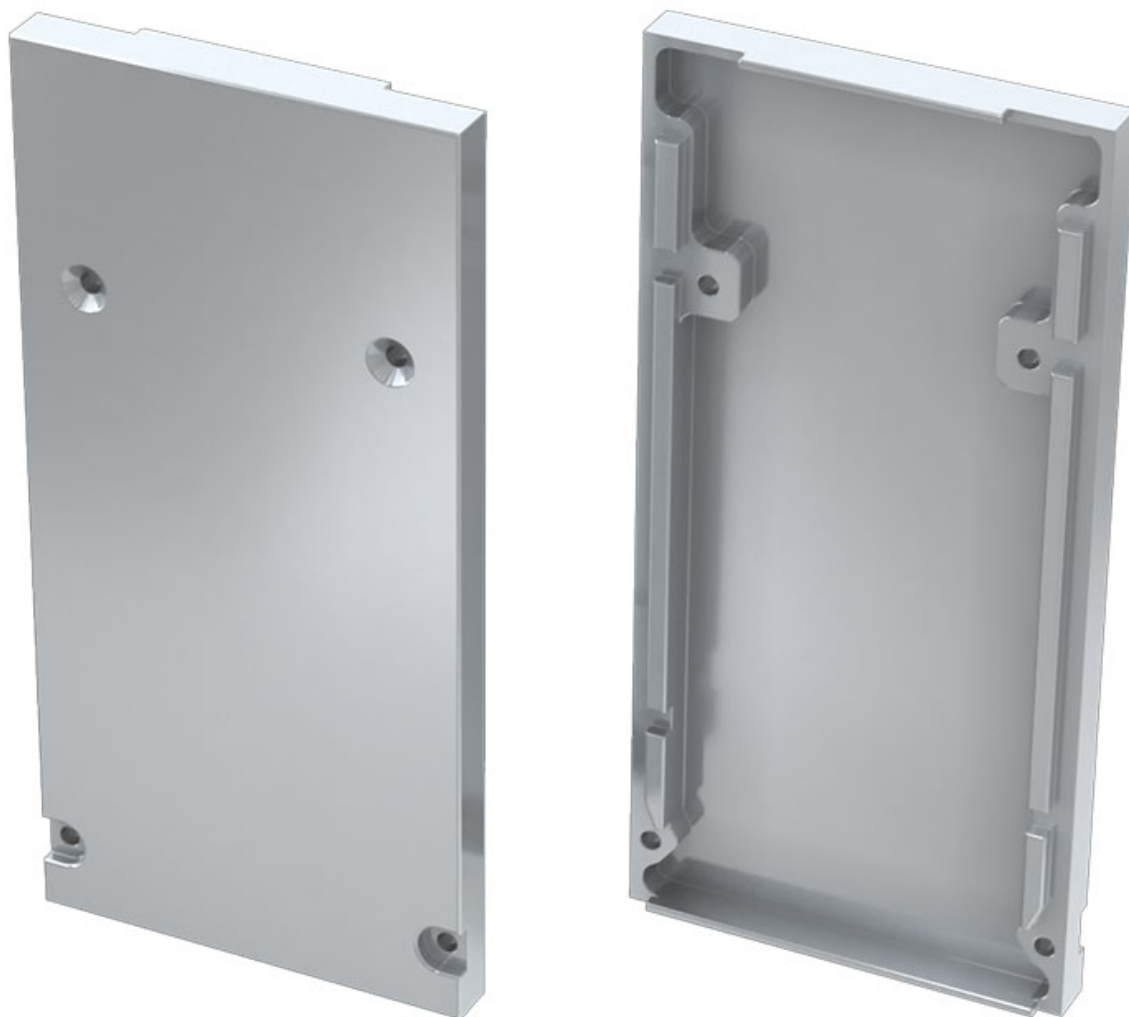

Endestykke til aluminiumsprofil Duo

DESCRIPTION

Endestykke i aluminium til aluminiumsprofil Duo. Sælges i 1 stk.