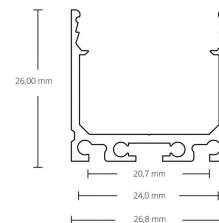

Aluprofil PN6 27x26mm 2m

DESCRIPTION

Smuk all-round U-profil med dimensionerne 27mm x 26mm. Leveres med hvid opalfront. Velegnet til opbygning af tynd lineær belysning i lofter eller nedhængte armaturer. Egnede til både hvidt lys og RGB-lys. Multipelt monteringsstilbehør Denne profil kan monteres med skruer, monteringsclips eller hængende ledninger. Der findes også forbindelsesstykker til at forbinde flere profiler i en lige linje eller i vinkler.

TEKNISK SPECIFIKATION

Passande LED-strip	Samtliga LED-strips från vårt sortiment.
Materiale	Alu
Farve	Vit (RAL9010), Svart (RAL 9005), aluminium
Skydd/Front	Opal vit medföljer. Kontakta oss om ni önskar andra modeller
Längd	2m
Inkluderet	Front skydd
Garanti	5år
Artikelnummer	ALU-GP-PN6-2M