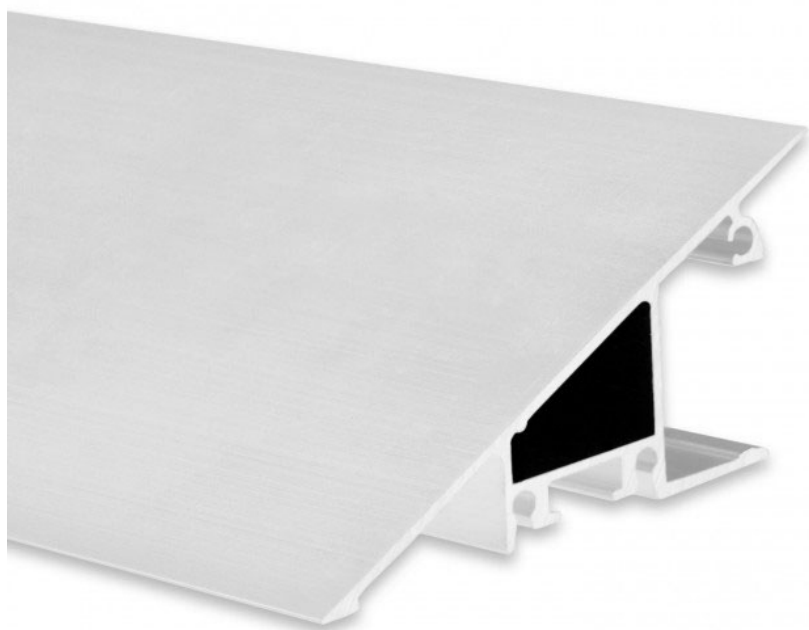

Aluprofil Væg EL3 2m

DESCRIPTION

Vægprofil til at skabe indirekte lys. Skinnen er godt skjult bag kanten af profilen, hvilket giver en helt skjult lyskilde, og kun lyset er synligt. Kan monteres både tæt på loftet og et stykke nede på væggen. Jo længere væk fra loftet, jo mere tid har lyset til at sprede sig. I denne profil anbefaler vi 15 W/m ledende tape. Monteringsclips kan bruges til montering. Forbindelsesblæk til at holde flere længder sammen og skabe lange linjer.

TEKNISK SPECIFIKATION

Passande LED-strip	Upp till 16mm bredd
Materiale	Aluminium med PC front
Farve	Vit (RAL9010), Svart (RAL 9005), aluminium
Skydd/Front	Köp till transparent eller vit opal/front.
Längd	2m. Går att kapa med vanlig bågfil
Inkluderet	Front, ändbitar och clips ingår ej. Kan köpas separat.
Artikelnummer	ALU-GP-EL3-2M