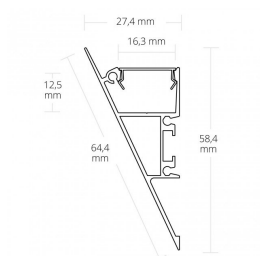

Aluprofil Væg EL3 2m

DESCRIPTION

Vægprofil til at skabe indirekte lys. Skinnen er godt skjult bag kanten af profilen, hvilket giver en helt skjult lyskilde, og kun lyset er synligt. Kan monteres både tæt på loftet og et stykke nede på væggen. Jo længere væk fra loftet, jo mere tid har lyset til at sprede sig. I denne profil anbefaler vi 15 W/m ledende tape. Monteringsclips kan bruges til montering. Forbindelsesblæk til at holde flere længder sammen og skabe lange linjer.

TEKNISK SPECIFIKATION

Passande LED-strip	Upp till 16mm bredd
Materiale	Aluminium med PC front
Farve	Vit (RAL9010), Svart (RAL 9005), aluminium
Skydd/Front	Köp till transparent eller vit opal/front.
Längd	2m. Går att kapa med vanlig bågfil
Inkluderet	Front, ändbitar och clips ingår ej. Kan köpas separat.
Artikelnummer	ALU-GP-EL3-2M