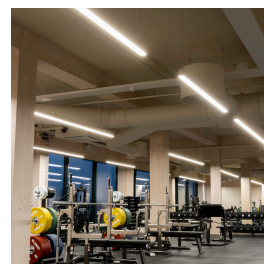

Kloss Pendel med Op/Ned lys 1,2m

DESCRIPTION

Armaturløsning til lineær belysning med stor fleksibilitet til at skabe det lys, du ønsker. Velegnet til mange forskellige typer lokaler, hvor du ønsker meget lys: kontor, butik, gang, fitnesscenter. Dette armatur i Kloss-serien er 1,2 m og giver lys både opad og nedad. Det giver 2962 lm nedad og 2222 lm opad. Vendbart pendellysarmatur med op/ned-lys Monteret med et monterings sæt til pendler. Kan eftermonteres med flere armaturer ved at tilføje et eftermonterings sæt.