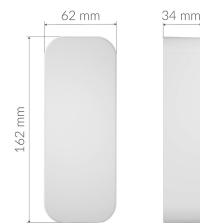

Plejd Driver 75W 24V med 3m ledning og stik

DESCRIPTION

TEKNISK SPECIFIKATION

IP-klasse	20
Teknik	Drivning, dimring och styrning av 24V LED-lister och LED-strips
Spænding	230V
Max ström	3A
Max Watt	75W
Funktion	Dimring och styrning via vippströmbrytare och via gratis Plejd app
Anslutning	Skruvplint
Dimensioner	162 x 62 x 34mm
Märke	Plejd Driver LED-75-V2
Artikelnummer	PLEJD-LED-75-V2-SOS