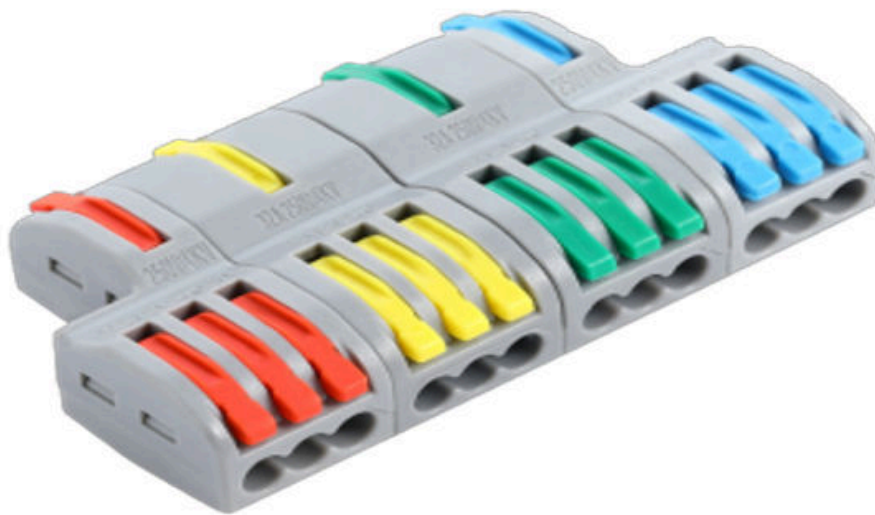

## Kopplingsplint RGB 4-->12

### DESCRIPTION

---

Klemmeblok til at tilslutte flere RGB LED-strips til den samme udgang. Stikdåser til Plus, hvid, rød, grøn og blå