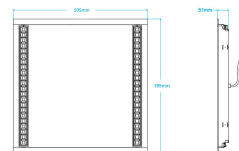

## Trio LED panel Svart 600x600 UGR<19

### DESCRIPTION

LED-panel Trio - svart färg Trio LED-panel är en ny typ av armatur för akustiktak med 600x600mm paneler. Den består av två spår med ljusmoduler som ger ljus. Däremellan är panelen svart och passar bra in i svarta innertak. Avbländat ljus Trios ljusmoduler har avbländade reflektorer vilket gör att ljuset inte stör ögon om man tittar upp mot armaturen från sidan.

## TEKNISK SPECIFIKATION

Måle	595 x 595 x 51mm. Färg: Svart
Spænding	230V. Drivdon medföljer
Effekt	26W - 41W
Lysstrøm	3510lm - 5535lm
Farvetemperatur	3000K eller 4000K
Farvegengivelse	RA>90
Bländningsvärde	UGR<19
Spredningsvinkel	77gr
MacAdam	3
Dæmpbar	Ja med DALI. On/off varianten är ställbar styrka med DIP-switch på drivdon.
Levetid	50 000h
IP-klasse	IP20
Montering	Infällt i innertak
Inkoppling	Led panelen ansluts till medföljande drivdon. Drivdon ansluts till 230V och eventuell DALI-styrning
Avsäkring	B10A 13st, B16A 22st, C10A 21st, C16A 36st
Smart belysning	Genom att välj DALI drivdon går denna platta att integrera i alla smarta system för belysningsstyrning som Plejd, Wiser, Casambi, KNX, DALI.
Artikelnummer	L812-2