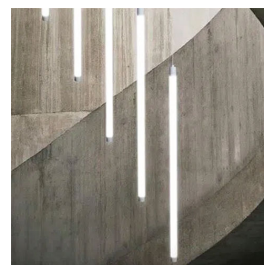

Pendelsæt til Neon slange 360 D23

DESCRIPTION

Pendelsæt til at skabe lysende rør, der hænger. Pendelsættet er monteret på LED-lysrør neon med en diameter på 23 mm. Sættet har et gennemsigtigt plastikrør på 1 m, som gør neonrøret lige, når det hænger. Røret kan skæres af, hvis det ønskes kortere.