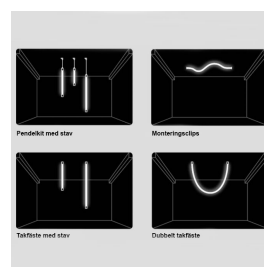

## Pendelsæt til Neon slange 360 D23

### DESCRIPTION

---

Pendelsæt til at skabe lysende rør, der hænger. Pendelsættet er monteret på LED-lysrør neon med en diameter på 23 mm. Sættet har et gennemsigtigt plastikrør på 1 m, som gør neonrøret lige, når det hænger. Røret kan skæres af, hvis det ønskes kortere.