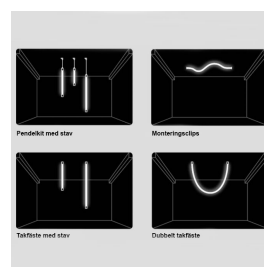

Pendelsæt til Neon slange 360 D23

DESCRIPTION

Pendelsæt til at skabe lysende rør, der hænger. Pendelsættet er monteret på LED-lysrør neon med en diameter på 23 mm. Sættet har et gennemsigtigt plastkrør på 1 m, som gør neonrøret lige, når det hænger. Røret kan skæres af, hvis det ønskes kortere.