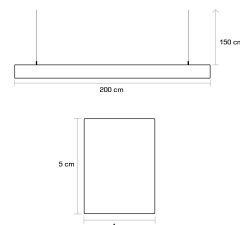

### DESCRIPTION

---

Topup är en rak pendlad takarmatur med både upp- och nedljus. 2 meter lång. Upp- och nedljuset styrs separat via Casambi styrning, dvs man kan styra ljuset via app, fjärrkontroll eller strömbrytare på väggen. Takarmatur för kontor med ljus både upp och ner. Med ljus både nedåt och uppåt skapar man bättre belysta rum och lokaler. Ljuset ger rymd och en mer behaglig miljö att vistas i.

## TEKNISK SPECIFIKATION

---

Måle	2m lång. 40mm bred. 50mm hög
Spænding	230V
Effekt	90W
Lysstrøm	3800lm ned / 2200lm upp
Farvetemperatur	2700K, 3000K, 4000K. Kontakta oss för tuneable white och RGB
Farvegengivelse	RA90
Bländningsvärde	UGR<19
Spredningsvinkel	120gr
MacAdam	3
Dæmpbar	Ja med Casambi. Andra dimringstekniker finns. Kontakta oss för dessa
Levetid	50 000h
IP-klasse	IP20
Montering	Med pendlingskit (ingår). Längd 1,5m. Anslutningskabel 3m.
Inkoppling	Anslutningskabel till vägguttag
Avsäkring	B10: 5st, B16: 9st, C10: 9st, C16: 15st
Smart belysning	Trådlös styrning med Casambi
Artikelnummer	P831CA-2M