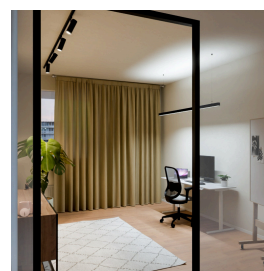

### DESCRIPTION

---

Topup är en rak pendlad takarmatur med både upp- och nedljus. 2 meter lång. Upp- och nedljuset styrs separat via Casambi styrning, dvs man kan styra ljuset via app, fjärrkontroll eller strömbrytare på väggen. Takarmatur för kontor med ljus både upp och ner. Med ljus både nedåt och uppåt skapar man bättre belysta rum och lokaler. Ljuset ger rymd och en mer behaglig miljö att vistas i.