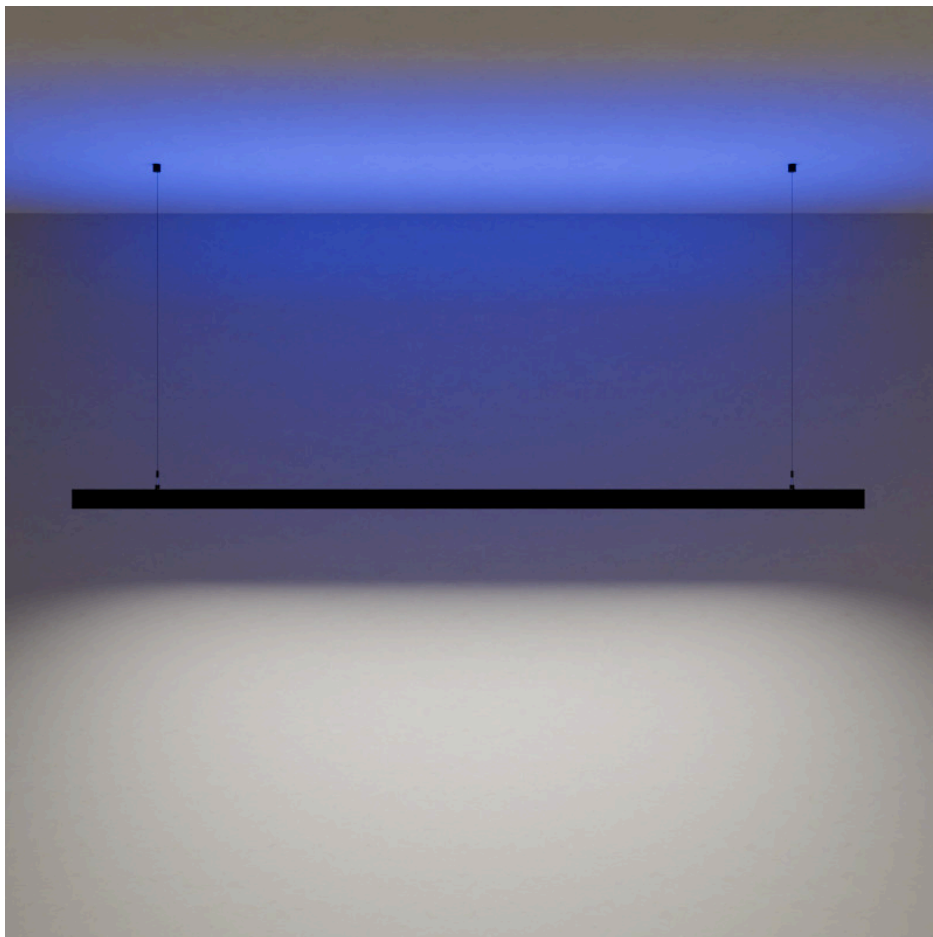

TOPUP RGB dubbelriktat ljus 2m

DESCRIPTION

Topup med RGB ljus uppåt och vanligt vitt ljus nedåt. Ljusfärgen uppåt och dimring nedåt styrs helt separat via Casambi-appen eller via fjärrkontroll på väggen. Superhäftig armatur där du kan variera vanligt vitt ljus med färgat ljus. Passar gym, restauranger och eventlokaler. Takarmatur med ljus både upp och ner. Topup uppfyller UGR <19 för behagligt nedåtriktat ljus, vilket är rekommenderat för kontor.

TEKNISK SPECIFIKATION

Måle	2m lång. 40mm bred. 50mm hög
Spænding	230V
Effekt	90W
Lysstrøm	3800lm ned / RGB upp
Farvetemperatur	Standard 3000K ner och RGB uppåt. Kontakta oss för andra ljusfärger eller om du vill ha RGB nedåt istället.
Farvegengivelse	RA90
Blændningsværdi	UGR<19
Spredningsvinkel	120gr
MacAdam	3
Dæmpbar	Ja med Casambi. Andra dimringstekniker finns. Kontakta oss för dessa
Levetid	50 000h
IP-klasse	IP20
Montering	Med pendlingskit (ingår). Længd 1,5m. Anslutningskabel 3m.
Inkoppling	Anslutningskabel till vägguttag
Avsäkring	B10: 5st, B16: 9st, C10: 9st, C16: 15st
Smart belysning	Trådlös styrning med Casambi
Artikelnummer	P831CA-2M-3KRGB