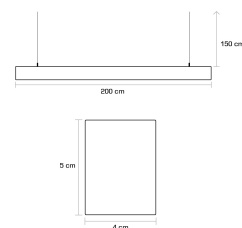

TOPUP RGB dubbelriktat ljus 2m

DESCRIPTION

Topup med RGB ljus uppåt och vanligt vitt ljus nedåt. Ljusfärgen uppåt och dimring nedåt styrs helt separat via Casambi-appen eller via fjärrkontroll på väggen. Superhäftig armatur där du kan variera vanligt vitt ljus med färgat ljus. Passar gym, restauranger och eventlokaler. Takarmatur med ljus både upp och ner. Topup uppfyller UGR <19 för behagligt nedåtriktat ljus, vilket är rekommenderat för kontor.

TEKNISK SPECIFIKATION

Måle	2m lång. 40mm bred. 50mm hög
Spænding	230V
Effekt	90W
Lysstrøm	3800lm ned / RGB upp
Farvetemperatur	Standard 3000K ner och RGB uppåt. Kontakta oss för andra ljusfärger eller om du vill ha RGB nedåt istället.
Farvegengivelse	RA90
Blændningsværdi	UGR<19
Spredningsvinkel	120gr
MacAdam	3
Dæmpbar	Ja med Casambi. Andra dimringstekniker finns. Kontakta oss för dessa
Levetid	50 000h
IP-klasse	IP20
Montering	Med pendlingskit (ingår). Længd 1,5m. Anslutningskabel 3m.
Inkoppling	Anslutningskabel till vägguttag
Avsäkring	B10: 5st, B16: 9st, C10: 9st, C16: 15st
Smart belysning	Trådlös styrning med Casambi
Artikelnummer	P831CA-2M-3KRGB