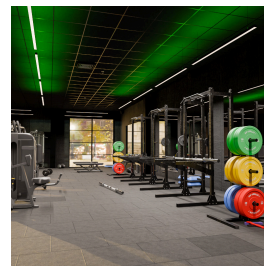

TOPUP RGB dubbelriktat ljus 2m

DESCRIPTION

Topup med RGB ljus uppåt och vanligt vitt ljus nedåt. Ljusfärgen uppåt och dimring nedåt styrs helt separat via Casambi-appen eller via fjärrkontroll på väggen. Superhäftig armatur där du kan variera vanligt vitt ljus med färgat ljus. Passar gym, restauranger och eventlokaler. Takarmatur med ljus både upp och ner. Topup uppfyller UGR <19 för behagligt nedåtriktat ljus, vilket är rekommenderat för kontor.