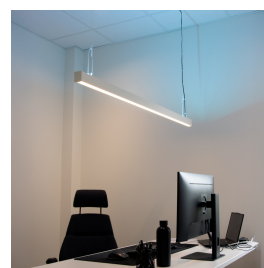

TOPUP RGB dubbelriktat ljus 2m

DESCRIPTION

Topup med RGB ljus uppåt och vanligt vitt ljus nedåt. Ljusfärgen uppåt och dimring nedåt styrs helt separat via Casambi-appen eller via fjärrkontroll på väggen. Superhäftig armatur där du kan variera vanligt vitt ljus med färgat ljus. Passar gym, restauranger och eventlokaler. Takarmatur med ljus både upp och ner. Topup uppfyller UGR <19 för behagligt nedåtriktat ljus, vilket är rekommenderat för kontor.

TEKNISK SPECIFIKATION

Måle	2m lång. 40mm bred. 50mm hög
Spænding	230V
Effekt	90W
Lysstrøm	3800lm ned / RGB upp
Farvetemperatur	Standard 3000K ner och RGB uppåt. Kontakta oss för andra ljusfärger eller om du vill ha RGB nedåt istället.
Farvegengivelse	RA90
Blændningsværdi	UGR<19
Spredningsvinkel	120gr
MacAdam	3
Dæmpbar	Ja med Casambi. Andra dimringstekniker finns. Kontakta oss för dessa
Levetid	50 000h
IP-klasse	IP20
Montering	Med pendlingskit (ingår). Længd 1,5m. Anslutningskabel 3m.
Inkoppling	Anslutningskabel till vägguttag
Avsäkring	B10: 5st, B16: 9st, C10: 9st, C16: 15st
Smart belysning	Trådlös styrning med Casambi
Artikelnummer	P831CA-2M-3KRGB