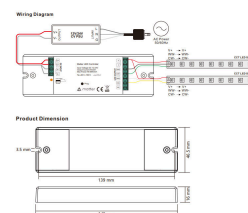

Matter styrenhet för TW LED-strips

DESCRIPTION

Matter styrenhet för att dimra och styra ljusfärgen på tuneable white (dynamisk vit) LED-lister och LED-strips. Styrenheten kopplas in mellan en transformator och led-listen. Många led-lister kan kopplas till Matter-styrningen och alla styrs lika. Matter ljusstyrning för LED-strip och LED-list. Matter är ett relativt nytt styrningsprotokoll för smarta hemmet och det stöds av alla stora spelare. Denna styrenhet kan användas i Apple Home, i Ikea:s hubb Dirigera, i Google Home och Amazon Alexa.

TEKNISK SPECIFIKATION

IP-klasse	20
Teknik	Matter och dimring
Spænding	12V/24V
Max strøm	4x4A
Max Watt	384W (24V)
Funktion	Matter styrning av Tuneable white (Dynamisk vit) ledstrips och ledlister.
Anslutning	Skruvplint
Dimensioner	145 x 47 x 16 mm
Smart belysning	Matter kompatibel
Artikelnummer	LCUMATTER-CCT