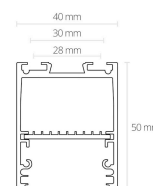

TOPUP Sky Linjär belysning 1,5m

DESCRIPTION

Topup SKY är en slimmad armatur med upp- och nedljus, där de olika ljuskällorna kan styras var för sig via en fjärrkontroll. Ibland vill du till exempel bara ha ljus uppåt, och ibland vill du dimra upp- och nedljuset olika. All styrning görs enkelt via fjärrkontrollen, som köps till separat. En fjärrkontroll kan användas för att styra flera armaturer. En armatur för kontor Upp- och nedljus rekommenderas till kontor.

TEKNISK SPECIFIKATION

Måle	1,5m lång. 40mm bred. 50mm hög
Spænding	230V
Effekt	68W
Lysstrøm	2800lm ned / 1600lm upp
Farvetemperatur	2700k, 3000K eller 4000K
Farvegengivelse	RA90
Blændningsværdi	UGR<19
Spredningsvinkel	120gr
MacAdam	3
Dæmpbar	Ja via fjærrkontroll som køpes till separat. En fjærrkontroll kan användas till flera armaturer
Levetid	50 000h
IP-klasse	IP20
Montering	Via medföljande vajerkit
Inkoppling	Extern transformator medföljer. 5m kabel mellan transformator och armatur. Transformator ansluts till 230V
Avsäkring	B10: 8st, B16: 14st, C10: 14st, C16: 22st
Artikelnummer	P831SKY-15M