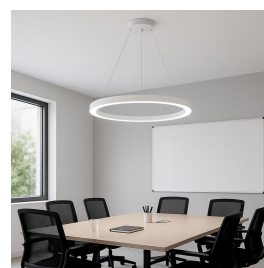

Pendellampa Taro 0,6m i diameter

DESCRIPTION

Pendellampa Taro ger bra allmänbelysning i både stora och små rum. Den cirkulära lampan passar där ni vill att allmänbelysningen ska göra intryck. Taro finns i flera storlekar, från 0,6m till 1,5m i diameter. Genom att blanda storlekarna kan ni skapa effektfulla ljusinstallationer. Taro är dimbar med DALI, och vajrarna kan monteras rakt upp eller till ett fäste i mitten. Taro går även att få med uppljus – kontakta oss för mer information.

TEKNISK SPECIFIKATION

Måle	Diameter 600mm. Profil: 80mm hög, 55mm bred. Wirekit 3m
Spænding	230V
Effekt	37W
Lysstrøm	4900lm
Farvetemperatur	2700K, 3000K, 4000K
Farvegengivelse	RA90
Bländningsvärde	UGR<19
Spredningsvinkel	90gr
MacAdam	SDCM 2
Dämpbar	Ja med DALI
Levetid	50 000h L90B10
IP-klasse	IP40
Montering	Men vajerkit, antingen rak vajer eller vajer mot mitten, beroende på modell. Går att få modell för dikt montage, kontakta oss.
Avsäkring	B10: 29st, B16: 46st, C10: 29st, C16: 46st
Energiklass	D
Artikelnummer	P870DA-06M